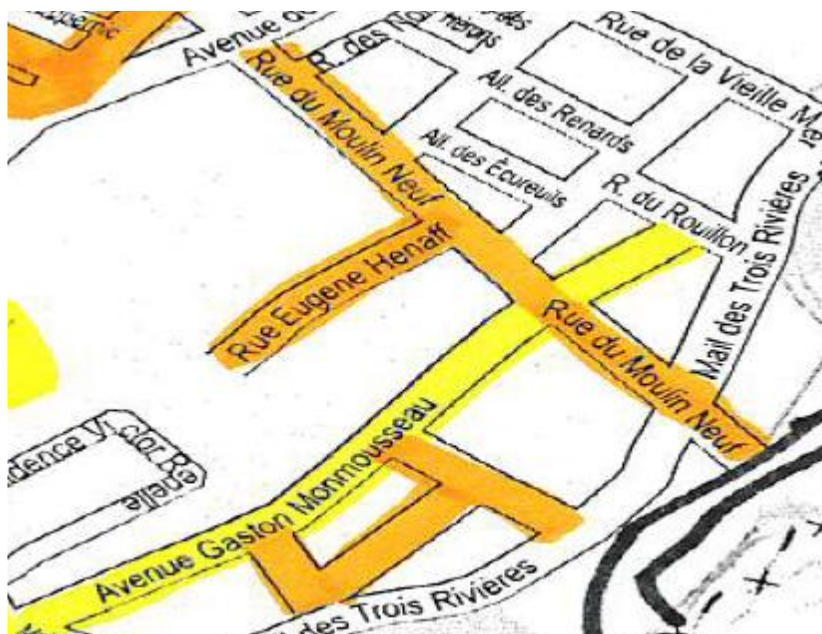

**2,04 km**

**Rues :**

- Des Prévoyants
- De L'Avenir
- Eugene Cas
- Belle vue
- Amélie (de rue Eugène cas à rue des Prévoyants)

**JEUDI 20 MAI**

**SECTEUR 5 1,4 KM**

**Rues :**

- Raoul Duchêne
- Léon Gonot
- Pelletier
- Romain Rolland
- Pierre Perron
- Avenue Patty
- Avenue François Bègue

**JEUDI 3 JUIN**

**SECTEUR 6 1,575 KM**

**Rues :**

- Léon Brochet
- Adrien Agnès
- Albert Moreau
- Pierre Perron

**(De François Bègue à Paul Vaillant Couturier)**

**Place Marcel Pointet**

**JEUDI 17 JUIN**

**SECTEUR 8 1,402 KM**

**Rues**

- Georges Beauce
- Théophile Gautier
- Salvador Allende
- De la solidarité
- De la citoyenneté
- Roger Salengro

**JEUDI 1<sup>ER</sup> JUILLET**

**SECTEUR 7 1,315 KM**

**Rues :**

- René Dumont
- Robert Vignes
- Pierre de Geyter
- Carnot (+place de l'église) +
- petit bout de la rue du Repos mitoyenne de l'église
- Victor Hugo  
(De Robert Vignes à Pierre de Geyter)
- Chemin des Manchots

+ Place Colonel Fabien

JEUDI 9 SEPTEMBRE

SECTEUR 9 EN ORANGE

1,257 KM

Rues :

- De la Cheminées
- De la Lanterne
- Du Croult
- Moulin Neuf + place des commerces
- Eugène Henaff

JEUDI 23 SEPTEMBRE

SECTEUR 10 EN JAUNE