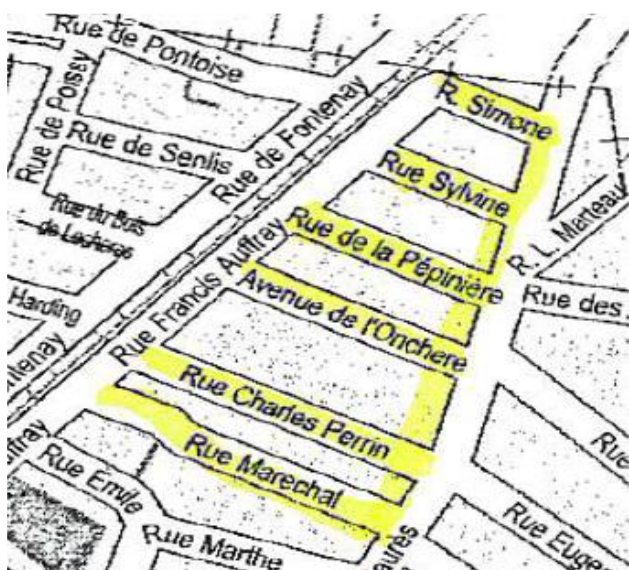

## PERIMETRES GRANDES LESSIVES

### JEUDI 11 MARS

SECTEUR 1 1,726 KM

EN JAUNE

Rues :

- Simone
- Sylvine
- De la Pépinière
- Charles PERRIN
- Avenue de Lonchère
- Marechal

**LA GRANDE LESSIVE PREVUE LE JEUDI 25 MARS A ETE REPORTEE 15 JOURS APRES ; LE JEUDI 8 AVRIL.**

**2,04 km**

**Rues :**

- Des Prévoyants
- De L'Avenir
- Eugene Cas
- Belle vue
- Amélie (de rue Eugène cas à rue des Prévoyants)

**JEUDI 20 MAI**

**SECTEUR 5 1,4 KM**

**Rues :**

- Raoul Duchêne
- Léon Gonot
- Pelletier
- Romain Rolland
- Pierre Perron
- Avenue Patty
- Avenue François Bègue