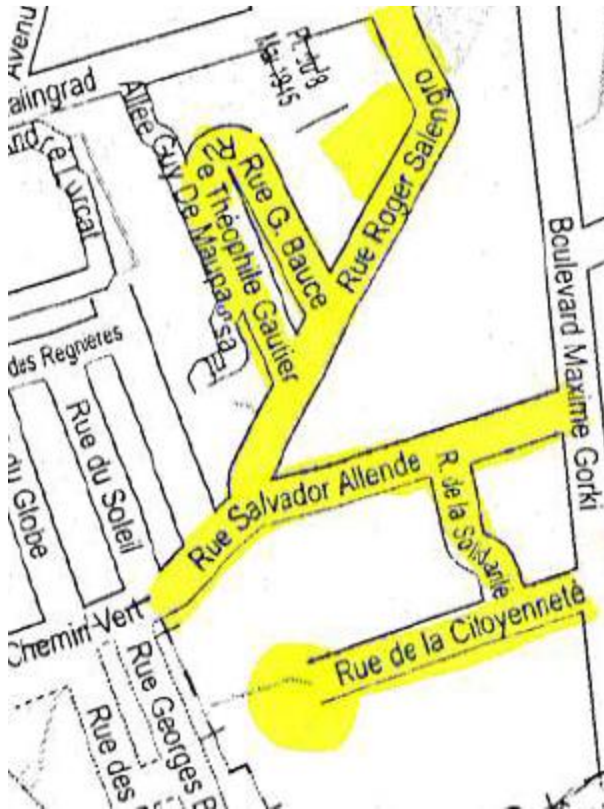

**2,04 km**

**Rues :**

- Des Prévoyants
- De L'Avenir
- Eugene Cas
- Belle vue
- Amélie (de rue Eugène cas à rue des Prévoyants)

**JEUDI 20 MAI**

**SECTEUR 5 1,4 KM**

**Rues :**

- Raoul Duchêne
- Léon Gonot
- Pelletier
- Romain Rolland
- Pierre Perron
- Avenue Patty
- Avenue François Bègue

**JEUDI 3 JUIN**

**SECTEUR 6 1,575 KM**

**Rues :**

- Léon Brochet
- Adrien Agnès
- Albert Moreau
- Pierre Perron

**(De François Bègue à Paul Vaillant Couturier)**

**Place Marcel Pointet**

**JEUDI 17 JUIN**

**SECTEUR 8 1,402 KM**

**Rues**

- Georges Beauce
- Théophile Gautier
- Salvador Allende
- De la solidarité
- De la citoyenneté
- Roger Salengro

**JEUDI 1<sup>ER</sup> JUILLET**

**SECTEUR 7 1,315 KM**

**Rues :**

- René Dumont
- Robert Vignes
- Pierre de Geyter
- Carnot (+place de l'église) +
- petit bout de la rue du Repos mitoyenne de l'église
- Victor Hugo  
(De Robert Vignes à Pierre de Geyter)
- Chemin des Manchots