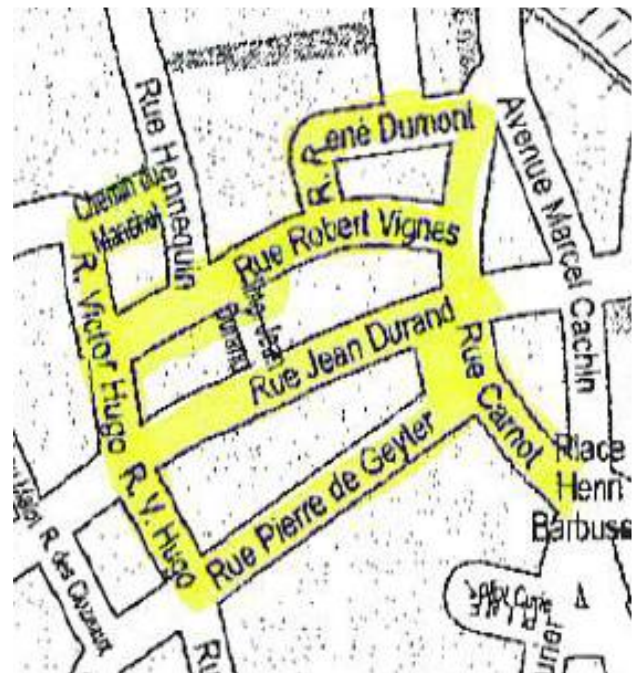

**Rues**

- Georges Beauce
- Théophile Gautier
- Salvador Allende
- De la solidarité
- De la citoyenneté
- Roger Salengro

**JEUDI 1<sup>ER</sup> JUILLET**

**SECTEUR 7 1,315 KM**

**Rues :**

- René Dumont
- Robert Vignes
- Pierre de Geyter
- Carnot (+place de l'église) +
- petit bout de la rue du Repos mitoyenne de l'église
- Victor Hugo  
(De Robert Vignes à Pierre de Geyter)
- Chemin des Manchots

+ Place Colonel Fabien

JEUDI 9 SEPTEMBRE

SECTEUR 9 EN ORANGE

1,257 KM

Rues :

- De la Cheminées
- De la Lanterne
- Du Croult
- Moulin Neuf + place des commerces
- Eugène Henaff

JEUDI 23 SEPTEMBRE

SECTEUR 10 EN JAUNE