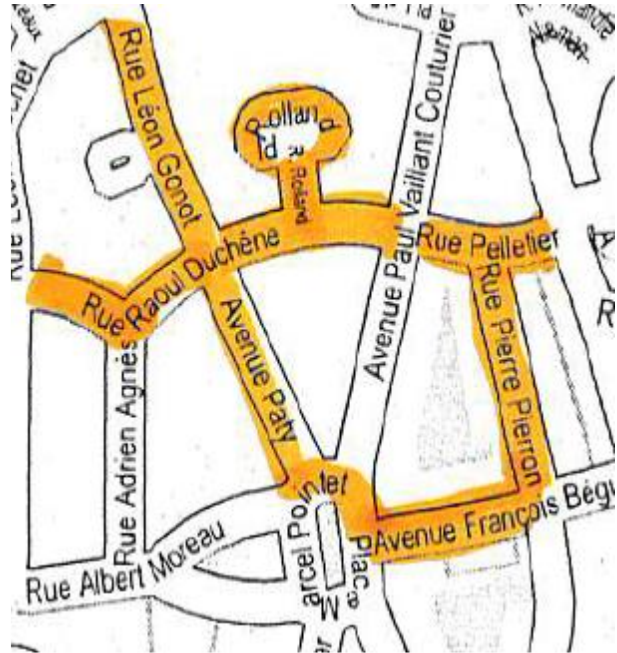

de Pontoise)

**JEUDI 22 AVRIL**

**SECTEUR 3**

**1,5 KM**

**Rues :**

- Des Moissons
- Des blés
- De Saalfeld
- Marcel La Pogamp
- Avenue Daniel Falempin

**JEUDI 6 MAI**

**SECTEUR 4**

**2,04 km**

**Rues :**

- Des Prévoyants
- De L'Avenir
- Eugene Cas
- Belle vue
- Amélie (de rue Eugène cas à rue des Prévoyants)

**JEUDI 20 MAI**

**SECTEUR 5 1,4 KM**

**Rues :**

- Raoul Duchêne
- Léon Gonot
- Pelletier
- Romain Rolland
- Pierre Perron
- Avenue Patty
- Avenue François Bègue

**JEUDI 3 JUIN**

**SECTEUR 6 1,575 KM**

**Rues :**

- Léon Brochet
- Adrien Agnès
- Albert Moreau
- Pierre Perron

**(De François Bègue à Paul Vaillant Couturier)**

**Place Marcel Pointet**

**JEUDI 17 JUIN**

**SECTEUR 8 1,402 KM**

**Rues**

- Georges Beauce
- Théophile Gautier
- Salvador Allende
- De la solidarité
- De la citoyenneté
- Roger Salengro

**JEUDI 1<sup>ER</sup> JUILLET**

**SECTEUR 7 1,315 KM**

**Rues :**

- René Dumont
- Robert Vignes
- Pierre de Geyter
- Carnot (+place de l'église) +
- petit bout de la rue du Repos mitoyenne de l'église
- Victor Hugo  
(De Robert Vignes à Pierre de Geyter)
- Chemin des Manchots