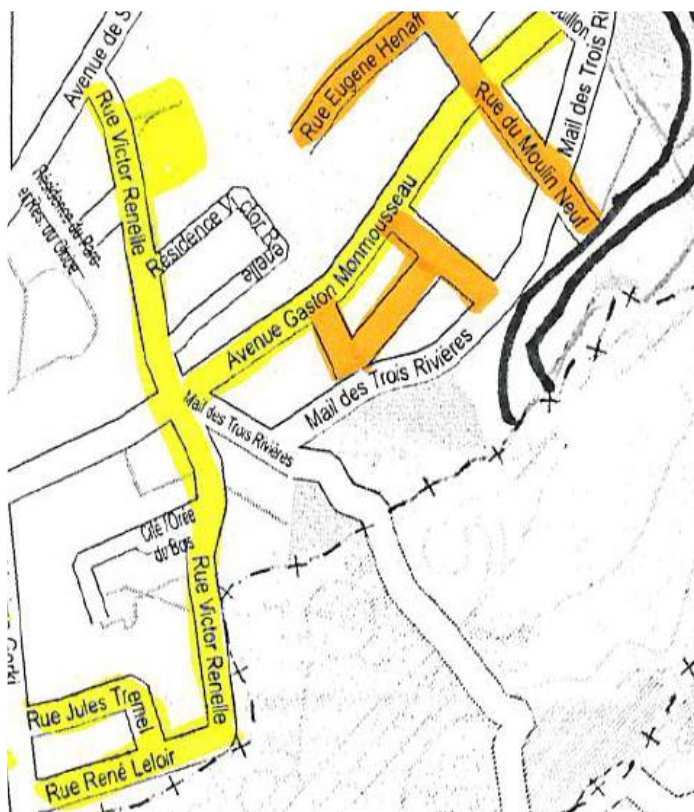

+ Place Colonel Fabien

JEUDI 9 SEPTEMBRE

SECTEUR 9 EN ORANGE

1,257 KM

Rues :

- De la Cheminées
- De la Lanterne
- Du Croult
- Moulin Neuf + place des commerces
- Eugène Henaff

JEUDI 23 SEPTEMBRE

SECTEUR 10 EN JAUNE

1,257 KM

Rues :

- Paul Verlaine
  - Jules Tremel
  - René Leloir
  - Paul Verlaine
- + Avenue Gaston Monmousseau

**JEUDI 7 OCTOBRE**

**SECTEUR 11 1,261 KM**

**Avenue Louis Bordes  
+ Place Aimé Césaire**

**Allée Val du Moulin  
Allée Albert Einstein**