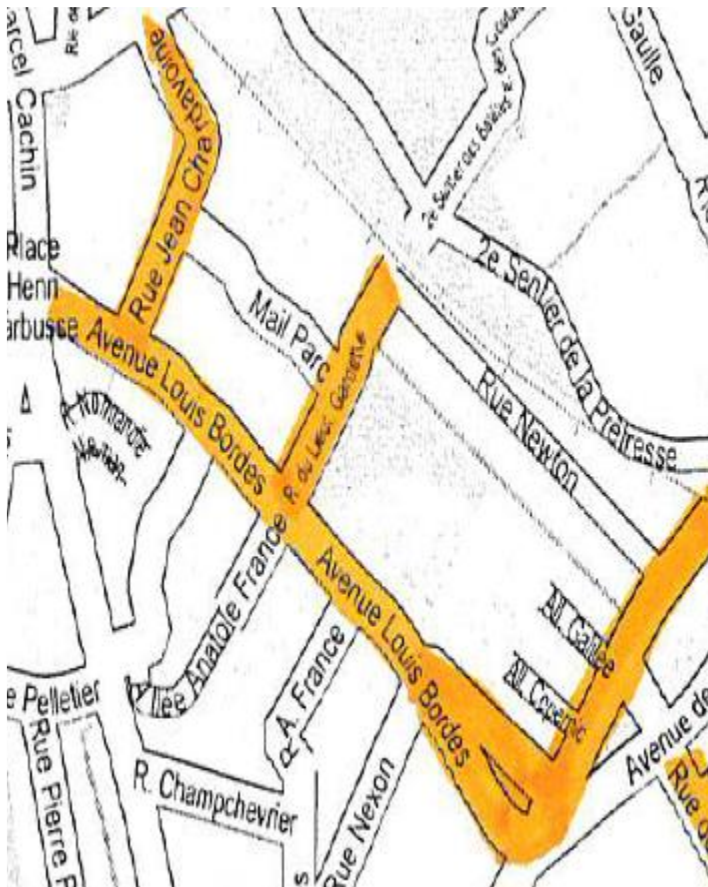

**2,04 km**

**Rues :**

- Des Prévoyants
- De L'Avenir
- Eugene Cas
- Belle vue
- Amélie (de rue Eugène cas à rue des Prévoyants)

**JEUDI 20 MAI**

**SECTEUR 5 1,4 KM**

**Rues :**

- Raoul Duchêne
- Léon Gonot
- Pelletier
- Romain Rolland
- Pierre Perron
- Avenue Patty
- Avenue François Bègue

**Rues**

- Georges Beauce
- Théophile Gautier
- Salvador Allende
- De la solidarité
- De la citoyenneté
- Roger Salengro

**JEUDI 1<sup>ER</sup> JUILLET**

**SECTEUR 7 1,315 KM**

**Rues :**

- René Dumont
- Robert Vignes
- Pierre de Geyter
- Carnot (+place de l'église) +
- petit bout de la rue du Repos mitoyenne de l'église
- Victor Hugo  
(De Robert Vignes à Pierre de Geyter)
- Chemin des Manchots

+ Place Colonel Fabien

JEUDI 9 SEPTEMBRE

SECTEUR 9 EN ORANGE

1,257 KM

Rues :

- De la Cheminées
- De la Lanterne
- Du Croult
- Moulin Neuf + place des commerces
- Eugène Henaff

JEUDI 23 SEPTEMBRE

SECTEUR 10 EN JAUNE

1,257 KM

Rues :

- Paul Verlaine
  - Jules Tremel
  - René Leloir
  - Paul Verlaine
- + Avenue Gaston Monmousseau

**JEUDI 7 OCTOBRE**

**SECTEUR 11 1,261 KM**

**Avenue Louis Bordes  
+ Place Aimé Césaire**

**Allée Val du Moulin  
Allée Albert Einstein**