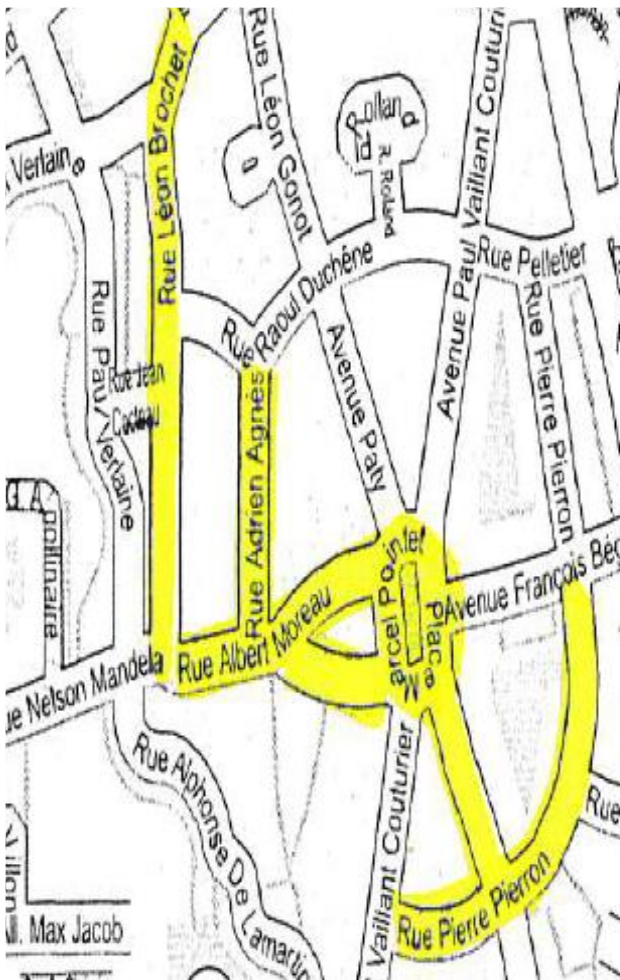

**2,04 km**

**Rues :**

- Des Prévoyants
- De L'Avenir
- Eugene Cas
- Belle vue
- Amélie (de rue Eugène cas à rue des Prévoyants)

**JEUDI 20 MAI**

**SECTEUR 5 1,4 KM**

**Rues :**

- Raoul Duchêne
- Léon Gonot
- Pelletier
- Romain Rolland
- Pierre Perron
- Avenue Patty
- Avenue François Bègue

**JEUDI 3 JUIN**

**SECTEUR 6 1,575 KM**

**Rues :**

- Léon Brochet
- Adrien Agnès
- Albert Moreau
- Pierre Perron

**(De François Bègue à Paul Vaillant Couturier)**

**Place Marcel Pointet**

**JEUDI 17 JUIN**

**SECTEUR 8 1,402 KM**

**Rues**

- Georges Beauce
- Théophile Gautier
- Salvador Allende
- De la solidarité
- De la citoyenneté
- Roger Salengro

**JEUDI 1<sup>ER</sup> JUILLET**

**SECTEUR 7 1,315 KM**

**Rues :**

- René Dumont
- Robert Vignes
- Pierre de Geyter
- Carnot (+place de l'église) +
- petit bout de la rue du Repos mitoyenne de l'église
- Victor Hugo  
(De Robert Vignes à Pierre de Geyter)
- Chemin des Manchots