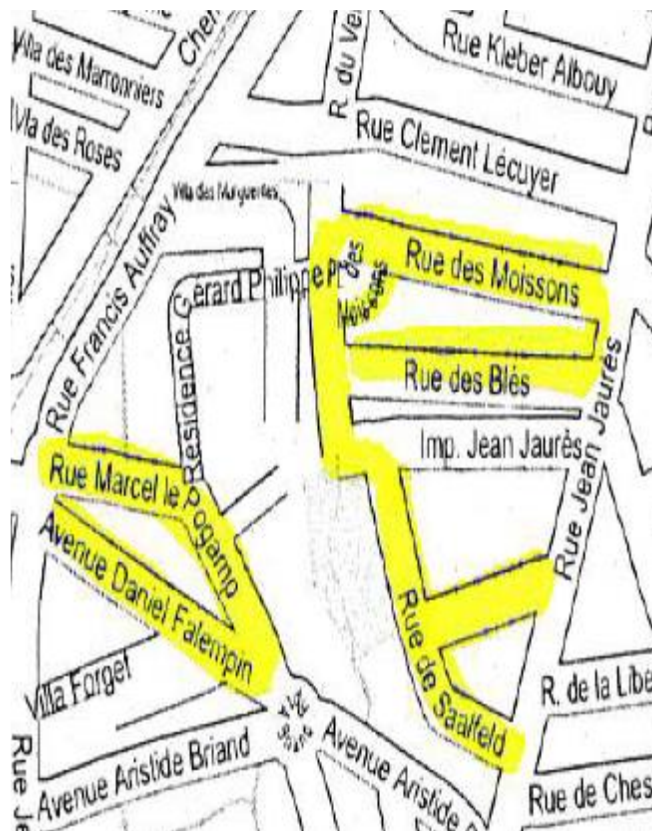

### JEUDI 8 AVRIL

SECTEUR 2 EN ORANGE 1,697 KM

Rues:

- De Pontoise coté Stains
- De Poissy
- De Senlis
- Du Président Harding
- Villiers de Gonesse
- De Fontenay (de rues Villiers de Gonesse à de Pontoise)
- Allée Paul Langevin
- Rue de Fontenay (de Villiers de Gonesse à rue de Pontoise)

de Pontoise)

**JEUDI 22 AVRIL**

**SECTEUR 3**

**1,5 KM**

**Rues :**

- Des Moissons
- Des blés
- De Saalfeld
- Marcel La Pogamp
- Avenue Daniel Falempin

**JEUDI 6 MAI**

**SECTEUR 4**

**2,04 km**

**Rues :**

- Des Prévoyants
- De L'Avenir
- Eugene Cas
- Belle vue
- Amélie (de rue Eugène cas à rue des Prévoyants)

**JEUDI 20 MAI**

**SECTEUR 5 1,4 KM**

**Rues :**

- Raoul Duchêne
- Léon Gonot
- Pelletier
- Romain Rolland
- Pierre Perron
- Avenue Patty
- Avenue François Bègue

**JEUDI 3 JUIN**

**SECTEUR 6 1,575 KM**

**Rues :**

- Léon Brochet
- Adrien Agnès
- Albert Moreau
- Pierre Perron

**(De François Bègue à Paul Vaillant Couturier)**

**Place Marcel Pointet**

**JEUDI 17 JUIN**

**SECTEUR 8 1,402 KM**