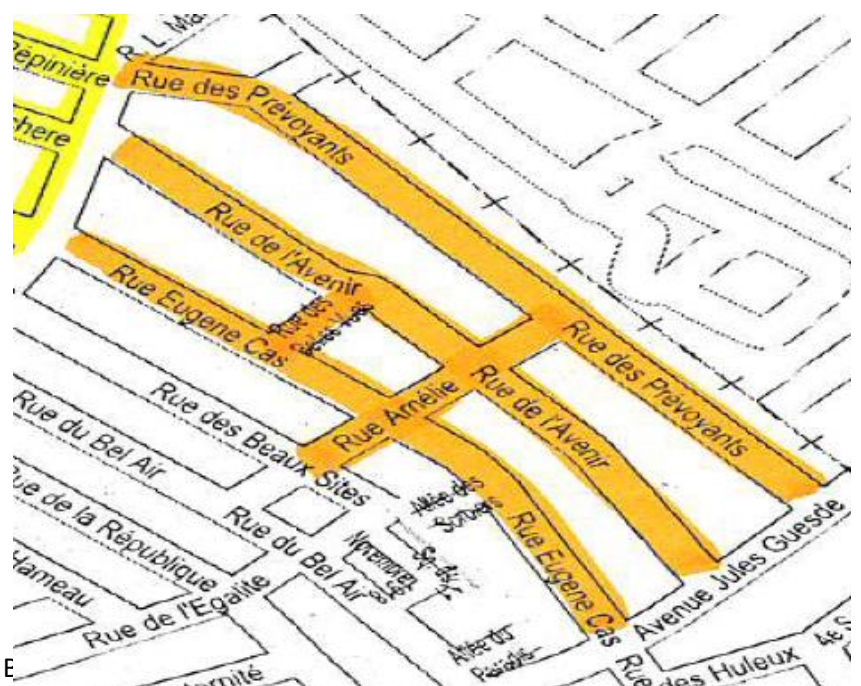

### JEUDI 8 AVRIL

SECTEUR 2 EN ORANGE 1,697 KM

Rues:

- De Pontoise coté Stains
- De Poissy
- De Senlis
- Du Président Harding
- Villiers de Gonesse
- De Fontenay (de rues Villiers de Gonesse à de Pontoise)
- Allée Paul Langevin
- Rue de Fontenay (de Villiers de Gonesse à rue de Pontoise)

de Pontoise)

**JEUDI 22 AVRIL**

**SECTEUR 3**

**1,5 KM**

**Rues :**

- Des Moissons
- Des blés
- De Saalfeld
- Marcel La Pogamp
- Avenue Daniel Falempin

**JEUDI 6 MAI**

**SECTEUR 4**

**2,04 km**

**Rues :**

- Des Prévoyants
- De L'Avenir
- Eugene Cas
- Belle vue
- Amélie (de rue Eugène cas à rue des Prévoyants)

**JEUDI 20 MAI**

**SECTEUR 5 1,4 KM**

**Rues :**

- Raoul Duchêne
- Léon Gonot
- Pelletier
- Romain Rolland
- Pierre Perron
- Avenue Patty
- Avenue François Bègue

**JEUDI 3 JUIN**

**SECTEUR 6 1,575 KM**

**Rues :**

- Léon Brochet
- Adrien Agnès
- Albert Moreau
- Pierre Perron

**(De François Bègue à Paul Vaillant Couturier)**

**Place Marcel Pointet**

**JEUDI 17 JUIN**

**SECTEUR 8 1,402 KM**