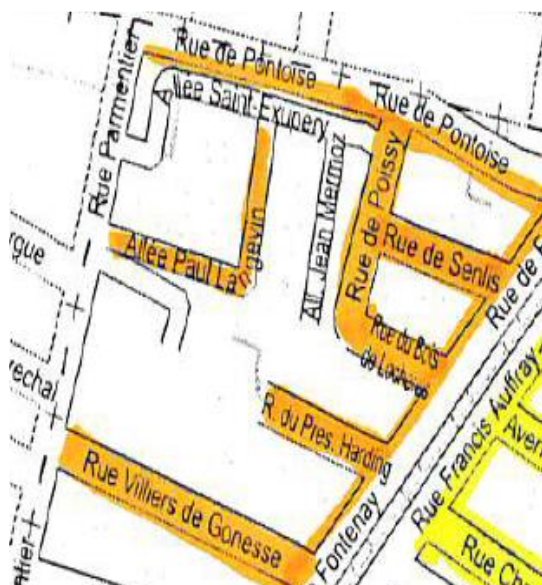

## PERIMETRES GRANDES LESSIVES

### JEUDI 11 MARS

SECTEUR 1 1,726 KM

EN JAUNE

Rues :

- Simone
- Sylvine
- De la Pépinière
- Charles PERRIN
- Avenue de Lonchère
- Marechal

**LA GRANDE LESSIVE PREVUE LE JEUDI 25 MARS A ETE REPORTEE 15 JOURS APRES ; LE JEUDI 8 AVRIL.**

### JEUDI 8 AVRIL

SECTEUR 2 EN ORANGE 1,697 KM

Rues:

- De Pontoise coté Stains
- De Poissy
- De Senlis
- Du Président Harding
- Villiers de Gonesse
- De Fontenay (de rues Villiers de Gonesse à de Pontoise)
- Allée Paul Langevin
- Rue de Fontenay (de Villiers de Gonesse à rue de Pontoise)

**2,04 km**

**Rues :**

- Des Prévoyants
- De L'Avenir
- Eugene Cas
- Belle vue
- Amélie (de rue Eugène cas à rue des Prévoyants)

**JEUDI 20 MAI**

**SECTEUR 5 1,4 KM**

**Rues :**

- Raoul Duchêne
- Léon Gonot
- Pelletier
- Romain Rolland
- Pierre Perron
- Avenue Patty
- Avenue François Bègue