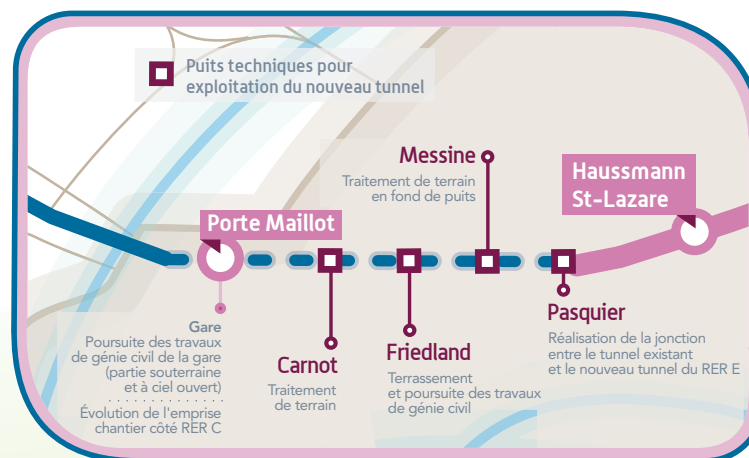

Carte travaux été 2020

“ SUR CHAQUE SECTEUR, UNE LOUPE EST DISPONIBLE DANS LE DOCUMENT POUR LES ZONES POISSY, « PARIS NEUF », NEUILLY, NANTERRE ETC. » VIA LE MENU : AFFICHAGE/ VOLET DE NAVIGATION/CALQUES ”

Zoom Paris : nouvelle infrastructure

UNE ADRESSE UNIQUE
CONTACT@RER-EOLE.FR