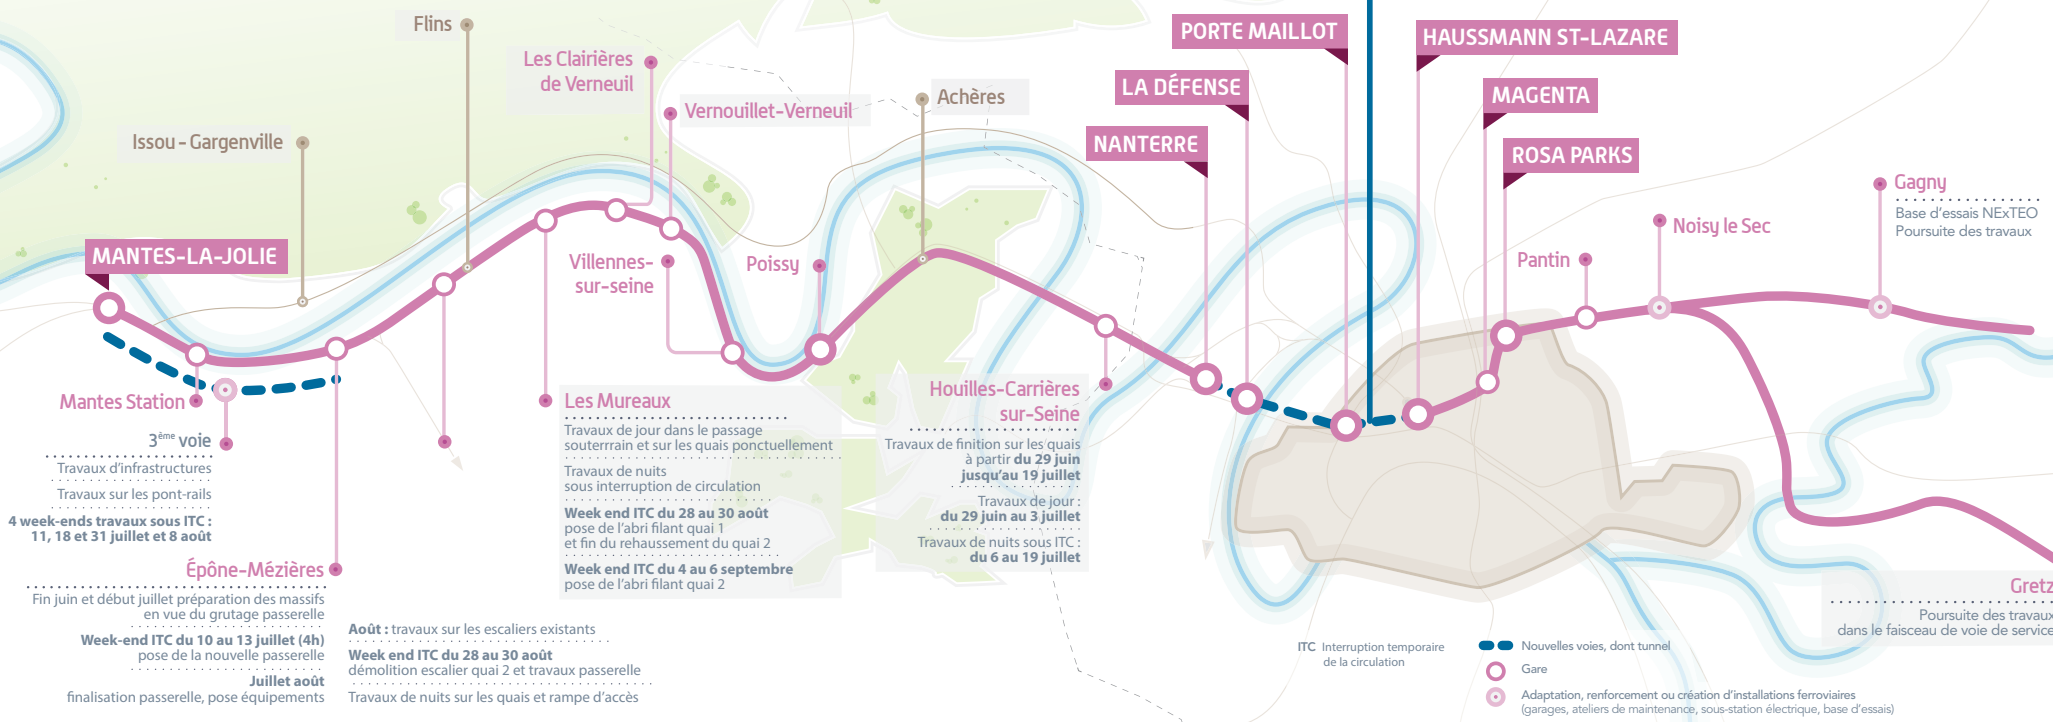

Carte travaux été 2020

“ SUR CHAQUE SECTEUR, UNE LOUPE EST DISPONIBLE DANS LE DOCUMENT POUR LES ZONES POISSY, « PARIS NEUF », NEUILLY, NANTERRE ETC. » VIA LE MENU : AFFICHAGE/ VOLET DE NAVIGATION/CALQUES ”

Zoom Paris : nouvelle infrastructure

UNE ADRESSE UNIQUE
CONTACT@RER-EOLE.FR