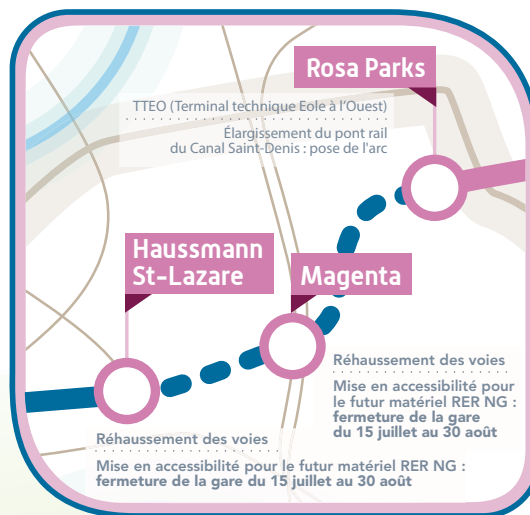

# Carte travaux été 2020

“ SUR CHAQUE SECTEUR, UNE LOUPE EST DISPONIBLE DANS LE DOCUMENT POUR LES ZONES POISSY, « PARIS NEUF », NEUILLY, NANTERRE ETC. » VIA LE MENU : AFFICHAGE/ VOLET DE NAVIGATION/CALQUES ”

## Zoom gares parisiennes

UNE ADRESSE UNIQUE  
CONTACT@RER-EOLE.FR