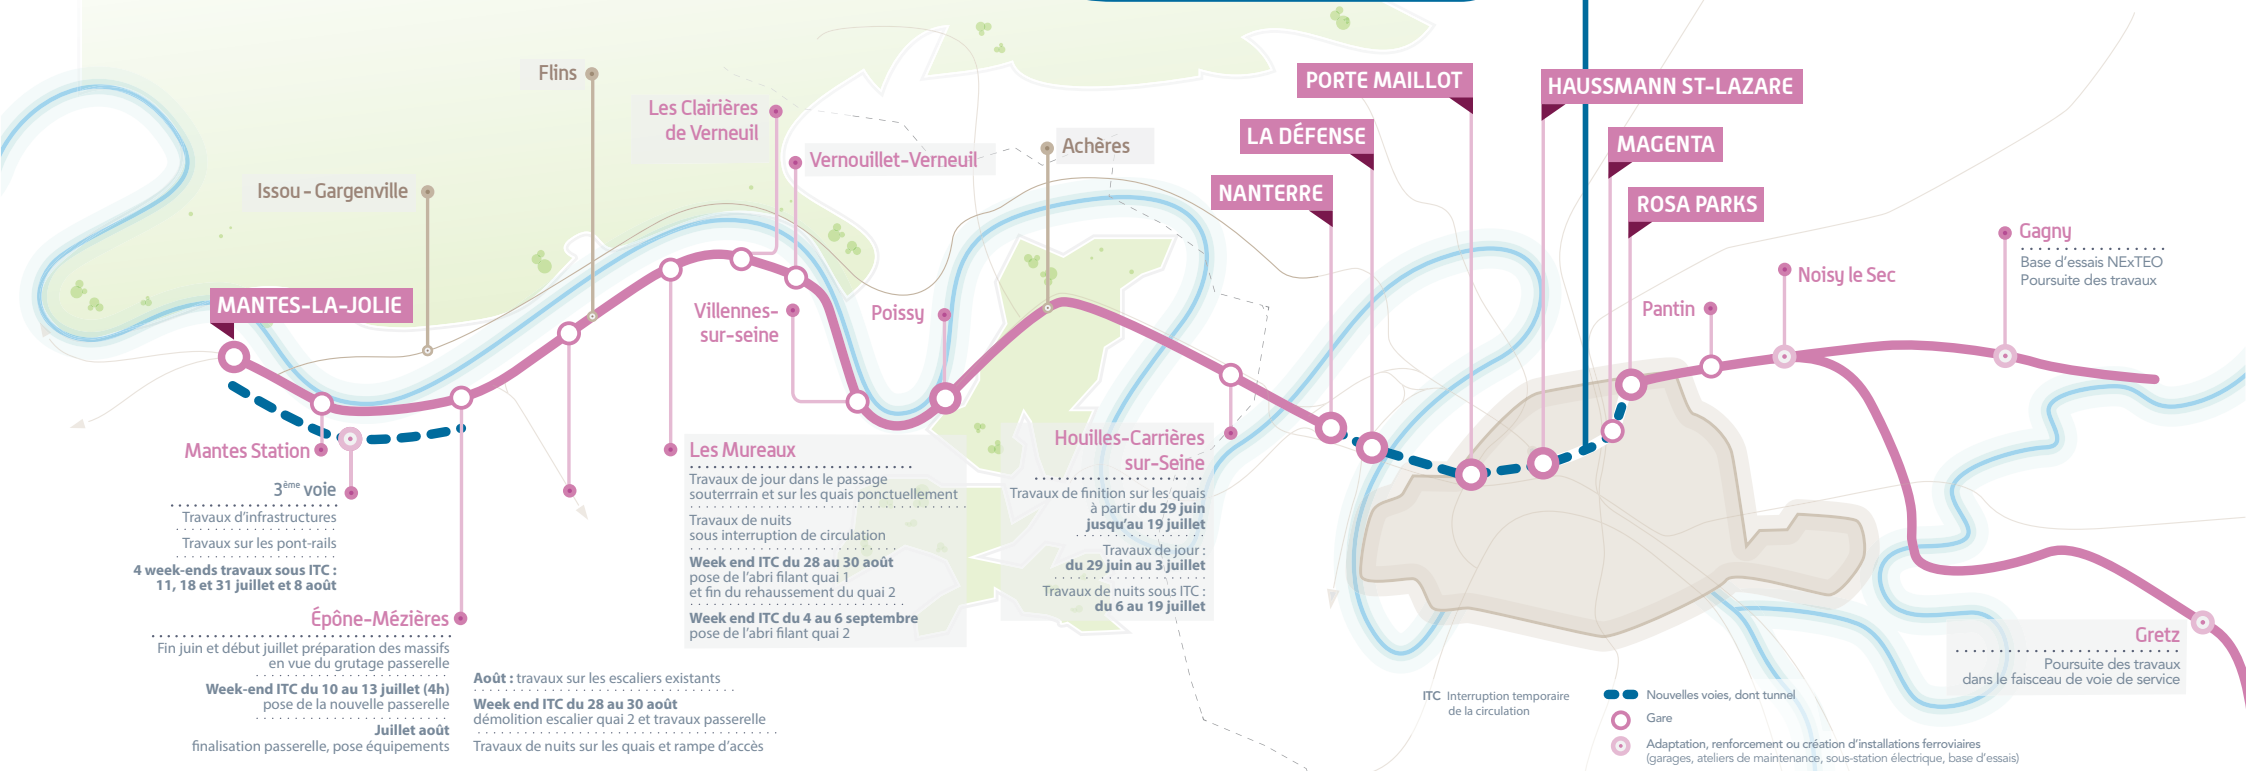

# Carte travaux été 2020

“ SUR CHAQUE SECTEUR, UNE LOUPE EST DISPONIBLE DANS LE DOCUMENT POUR LES ZONES POISSY, « PARIS NEUF », NEUILLY, NANTERRE ETC. » VIA LE MENU : AFFICHAGE/ VOLET DE NAVIGATION/CALQUES ”

## Zoom gares parisiennes

UNE ADRESSE UNIQUE  
CONTACT@RER-EOLE.FR