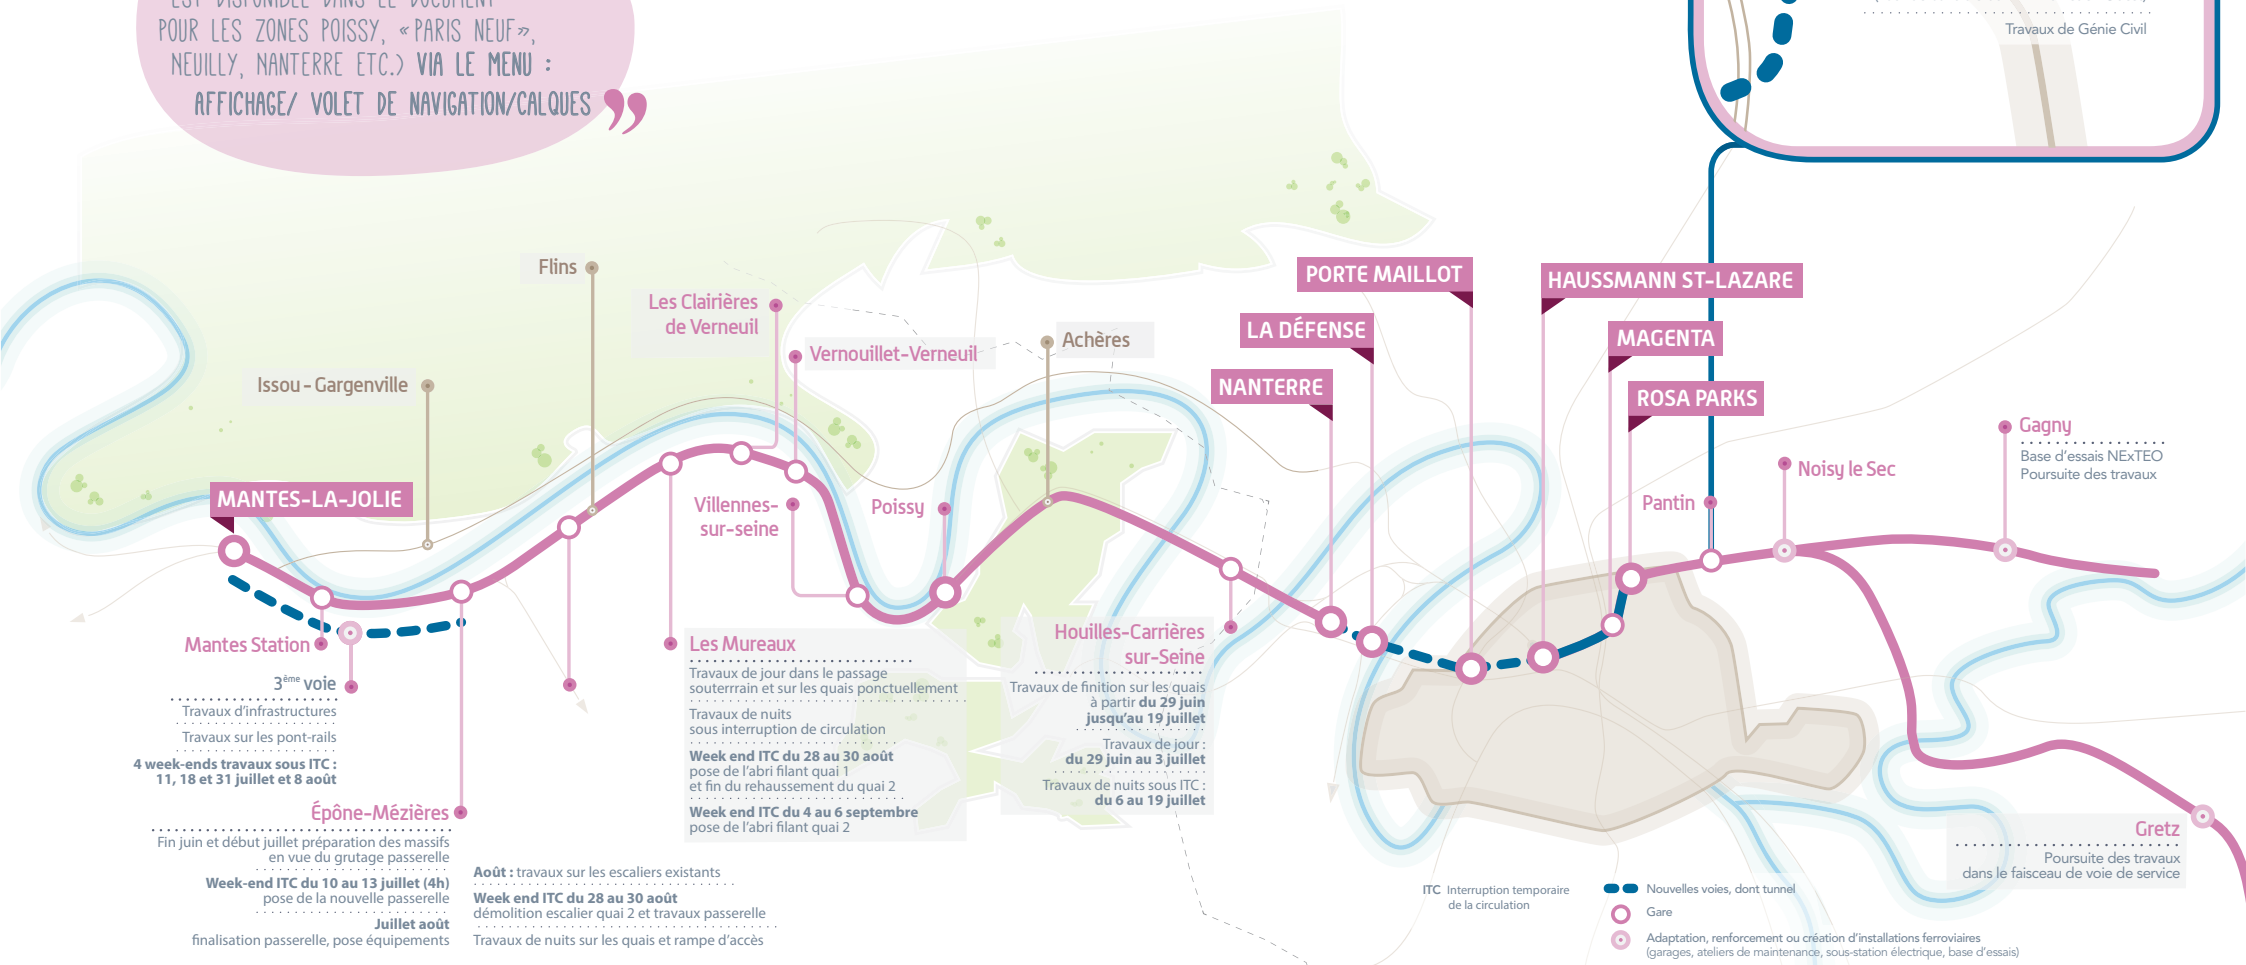

Carte travaux été 2020

“ SUR CHAQUE SECTEUR, UNE LOUPE EST DISPONIBLE DANS LE DOCUMENT POUR LES ZONES POISSY, « PARIS NEUF », NEUILLY, NANTERRE ETC.) VIA LE MENU : AFFICHAGE/ VOLET DE NAVIGATION/CALQUES ”

Zoom Pantin

UNE ADRESSE UNIQUE
CONTACT@RER-EOLE.FR