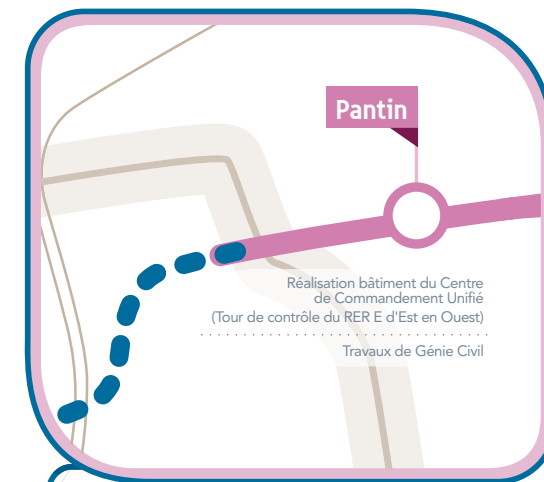

Carte travaux été 2020

“ SUR CHAQUE SECTEUR, UNE LOUPE EST DISPONIBLE DANS LE DOCUMENT POUR LES ZONES POISSY, « PARIS NEUF », NEUILLY, NANTERRE ETC.) VIA LE MENU : AFFICHAGE/ VOLET DE NAVIGATION/CALQUES ”

Zoom Pantin

UNE ADRESSE UNIQUE
CONTACT@RER-EOLE.FR