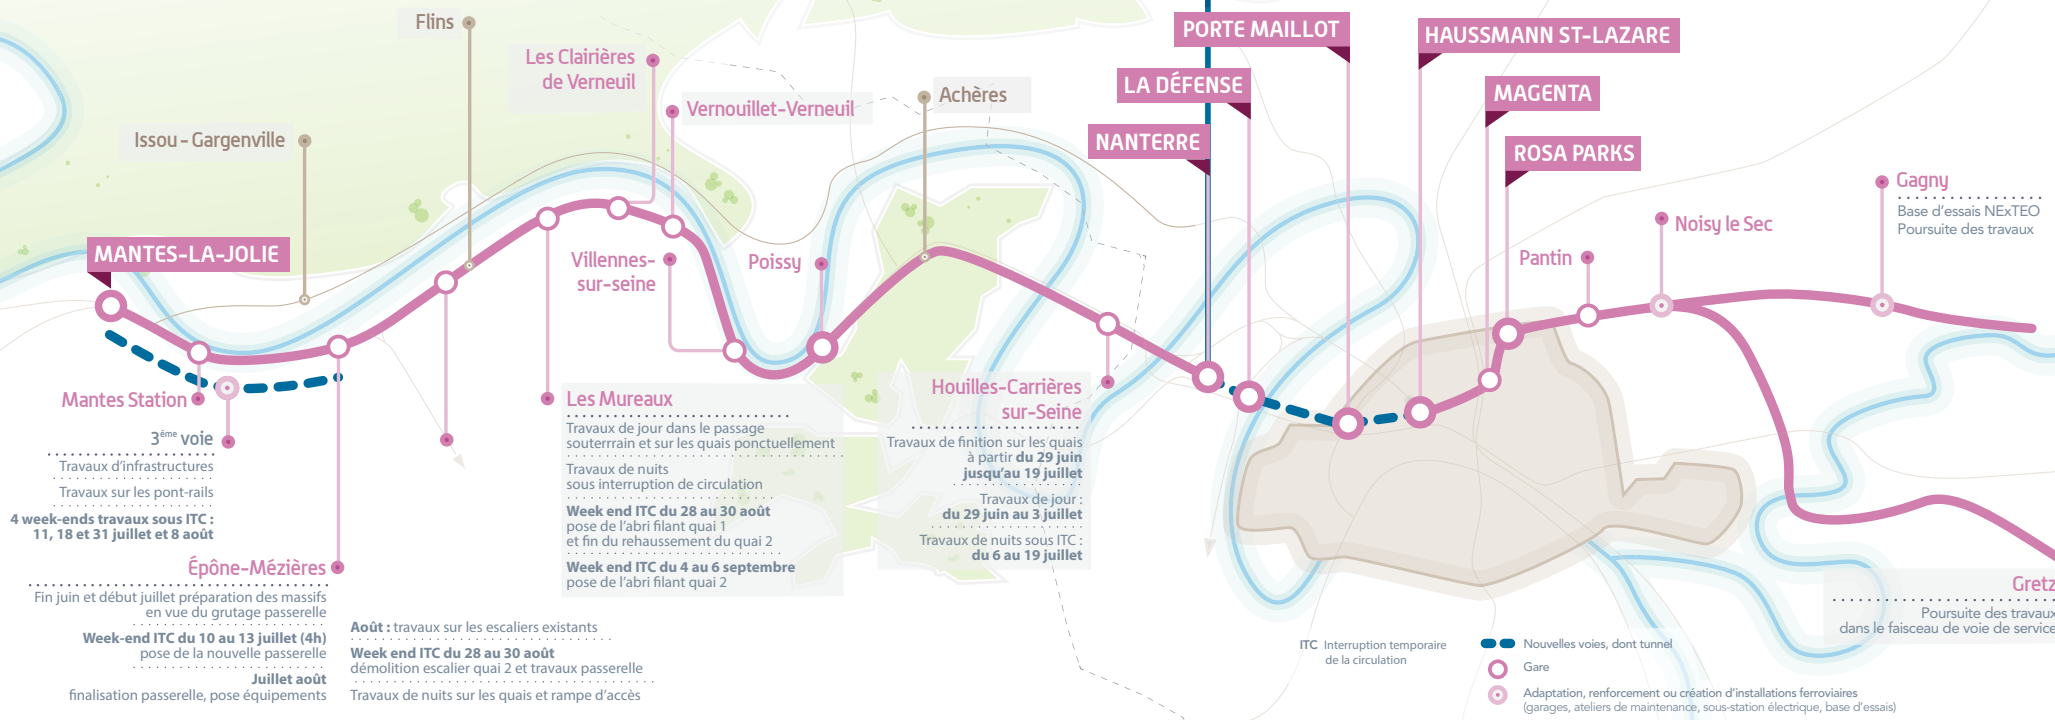

Carte travaux été 2020

“ SUR CHAQUE SECTEUR, UNE LOUPE EST DISPONIBLE DANS LE DOCUMENT POUR LES ZONES POISSY, « PARIS NEUF », NEUILLY, NANTERRE ETC. » VIA LE MENU : AFFICHAGE/ VOLET DE NAVIGATION/CALQUES ”

Zoom Nanterre

UNE ADRESSE UNIQUE
CONTACT@RER-EOLE.FR