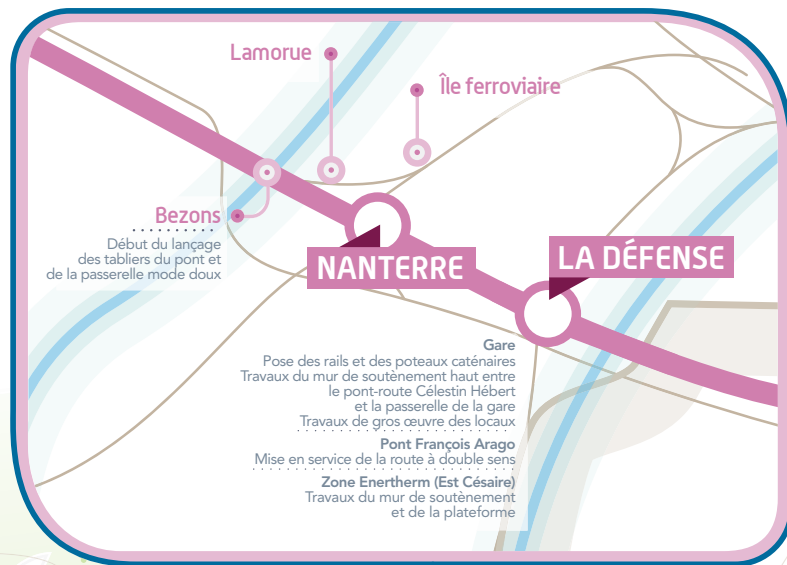

Carte travaux été 2020

“ SUR CHAQUE SECTEUR, UNE LOUPE EST DISPONIBLE DANS LE DOCUMENT POUR LES ZONES POISSY, « PARIS NEUF », NEUILLY, NANTERRE ETC. » VIA LE MENU : AFFICHAGE/ VOLET DE NAVIGATION/CALQUES ”

Zoom Nanterre

UNE ADRESSE UNIQUE
CONTACT@RER-EOLE.FR