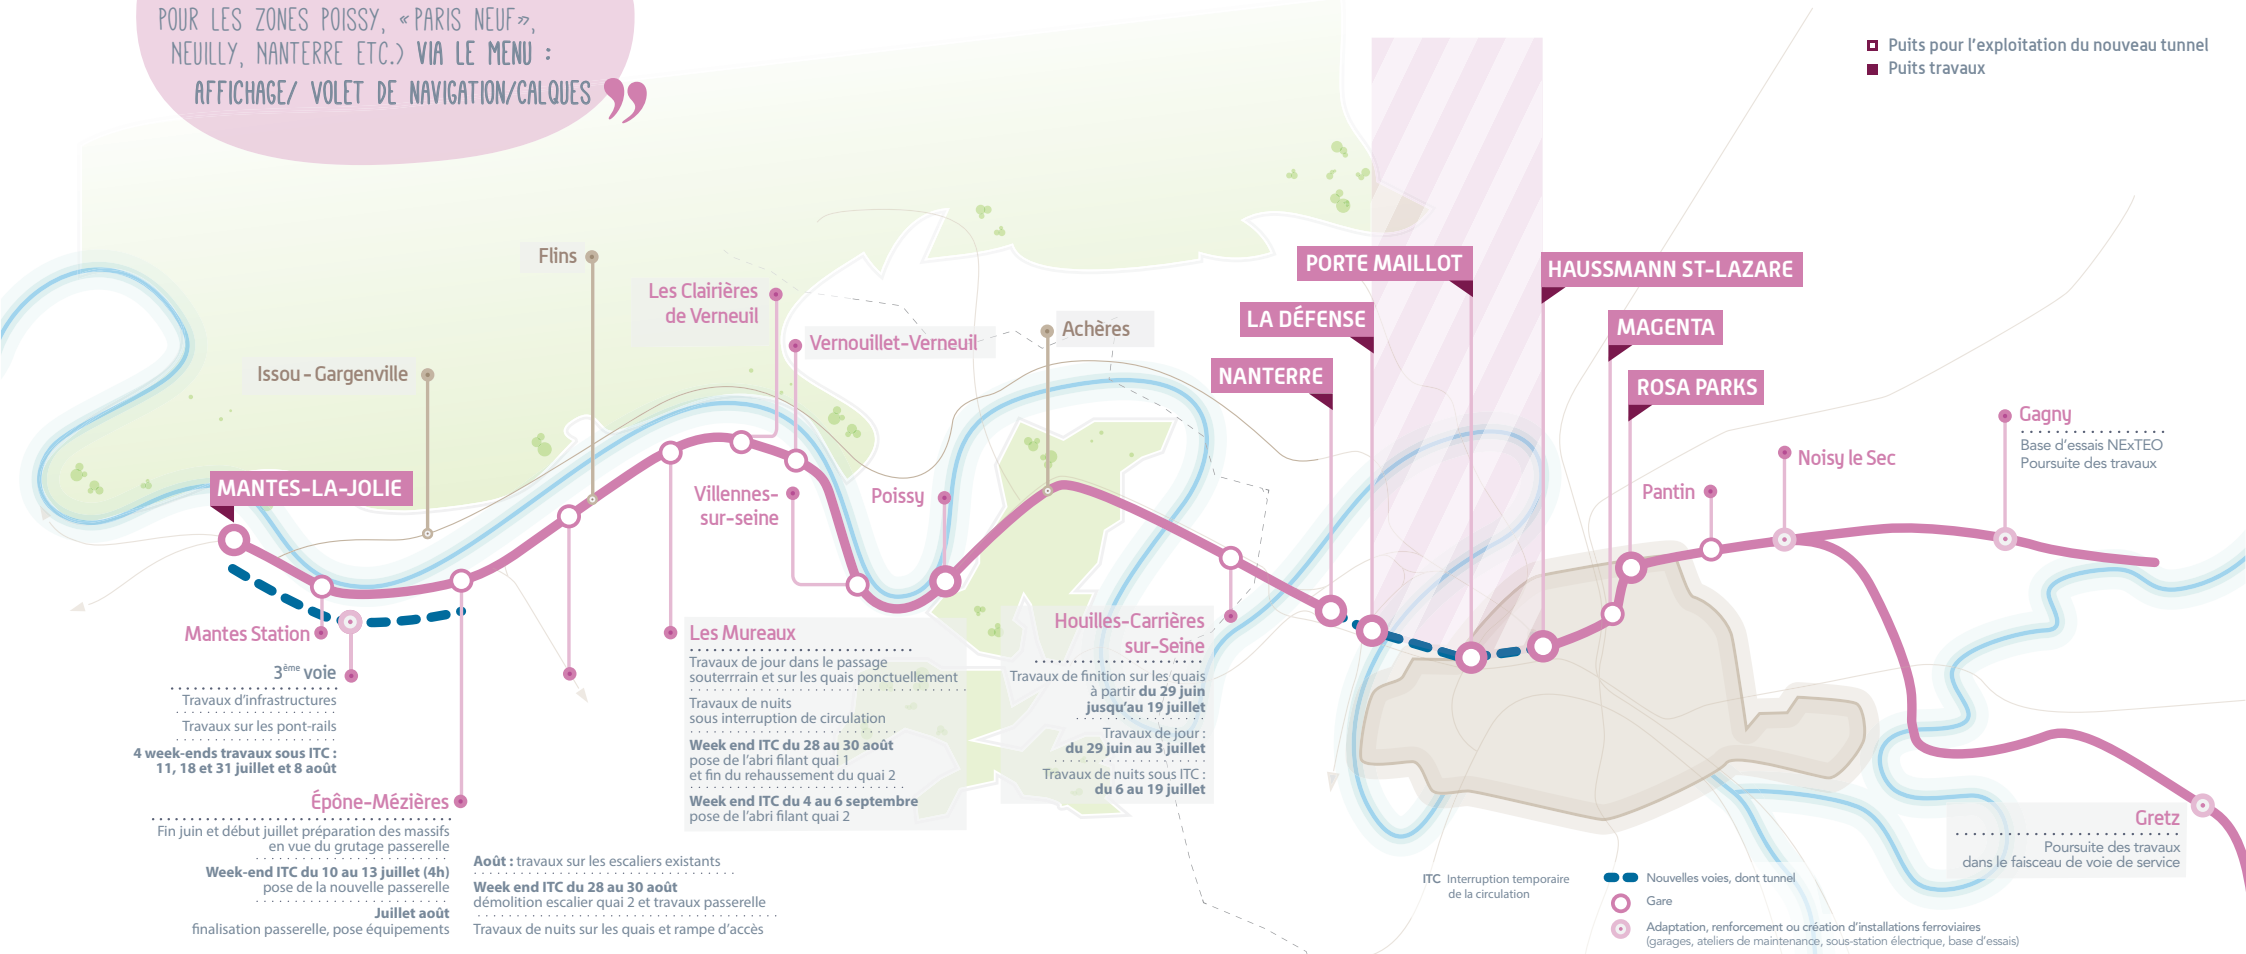

# Carte travaux été 2020

“ SUR CHAQUE SECTEUR, UNE LOUPE EST DISPONIBLE DANS LE DOCUMENT POUR LES ZONES POISSY, « PARIS NEUF », NEUILLY, NANTERRE ETC.) VIA LE MENU : AFFICHAGE/ VOLET DE NAVIGATION/CALQUES ”

## Localisation des puits

■ Puits pour l'exploitation du nouveau tunnel  
 ● Puits travaux

UNE ADRESSE UNIQUE  
 CONTACT@RER-EOLE.FR