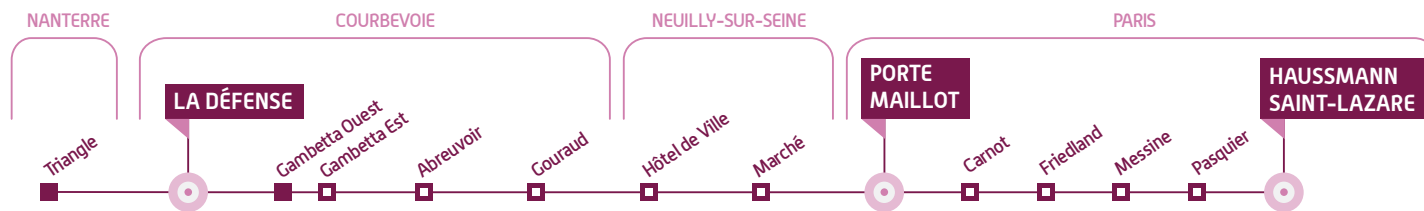

# Carte travaux été 2020

“ SUR CHAQUE SECTEUR, UNE LOUPE EST DISPONIBLE DANS LE DOCUMENT POUR LES ZONES POISSY, « PARIS NEUF », NEUILLY, NANTERRE ETC.) VIA LE MENU : AFFICHAGE/ VOLET DE NAVIGATION/CALQUES ”

## Localisation des puits

■ Puits pour l'exploitation du nouveau tunnel  
 ● Puits travaux

UNE ADRESSE UNIQUE  
 CONTACT@RER-EOLE.FR