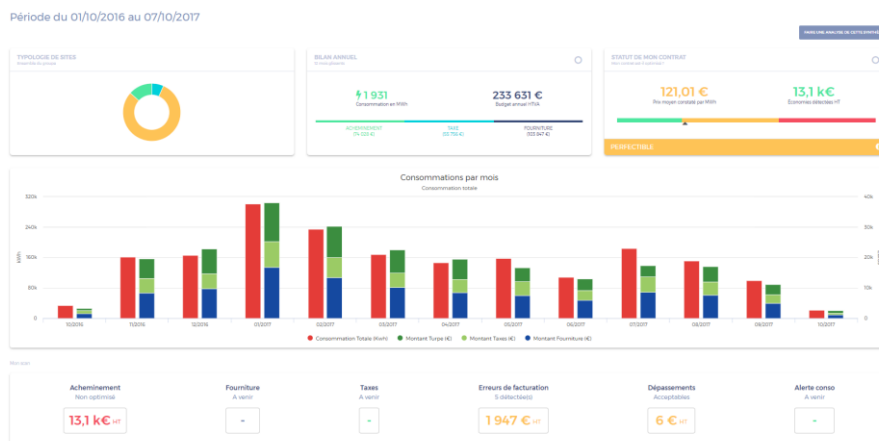

## Lancement de la nouvelle Solution Web Enoptea Premier outil en ligne d'optimisation, en continu, de votre budget énergie !

Fondée en 2014 par, Gildas Dolbeau, CEO, de 32ans diplômé d'une école de commerce, et Yann Dolbeau, COO, de 35ans diplômé d'un double cursus ingénieur et gestion, ENOPTEA, est une **société en pleine croissance**.

Enoptea permet la **collecte et la dématérialisation automatique des factures** et données depuis les espaces clients des opérateurs d'énergies. L'entreprise dispose ainsi facilement de toutes ses données et d'une **vision claire de son parc**. Grâce à la fonction « SCAN » Enoptea analyse toutes les optimisations possibles et les **économies concrètes à réaliser**. De plus une veille marché journalière permet de toujours **signer son contrat au bon moment** !