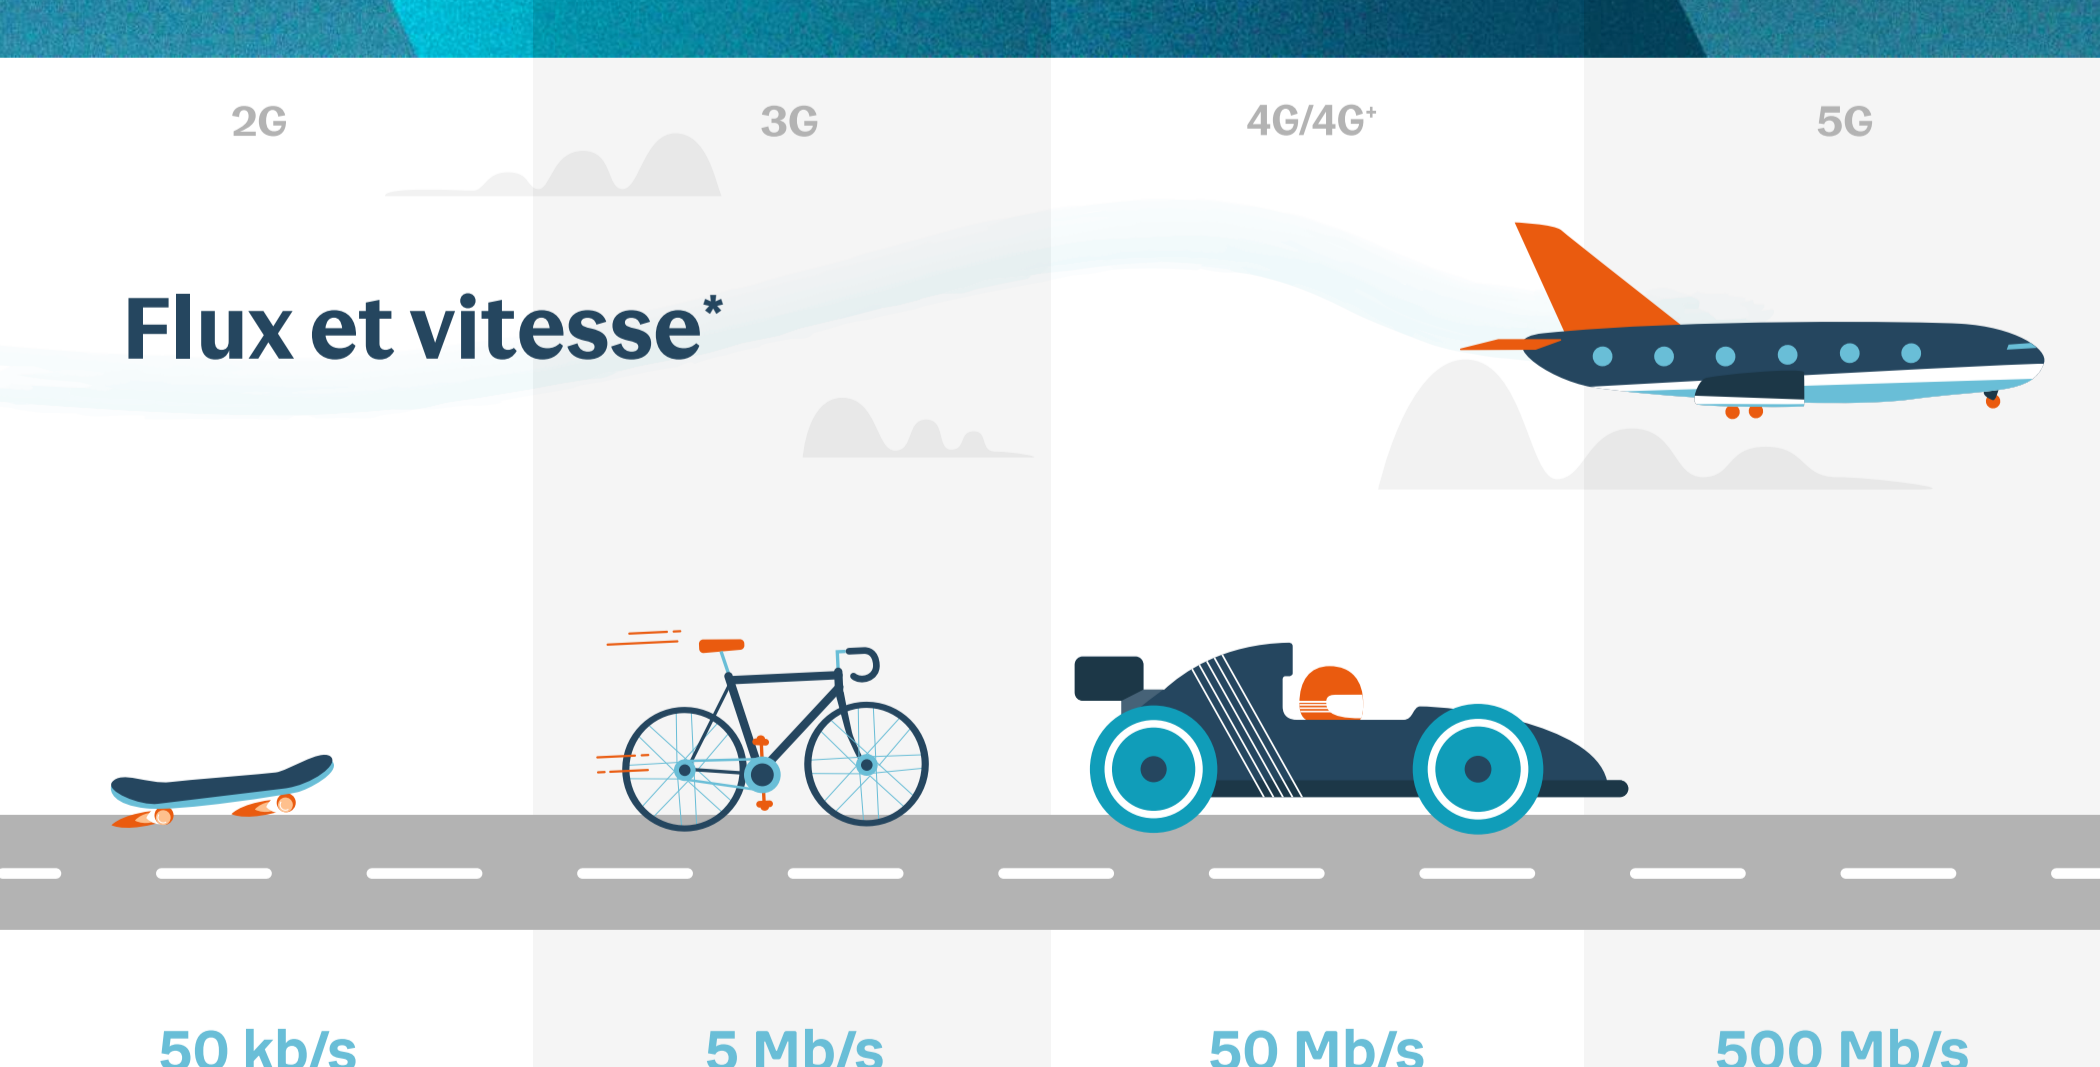

Évolution de la latence

En se préparant dès aujourd'hui à la 5G, Bouygues Telecom met tout en oeuvre chaque jour pour que chacun profite d'un réseau très haut débit mobile de qualité en France.

on est fait pour être ensemble