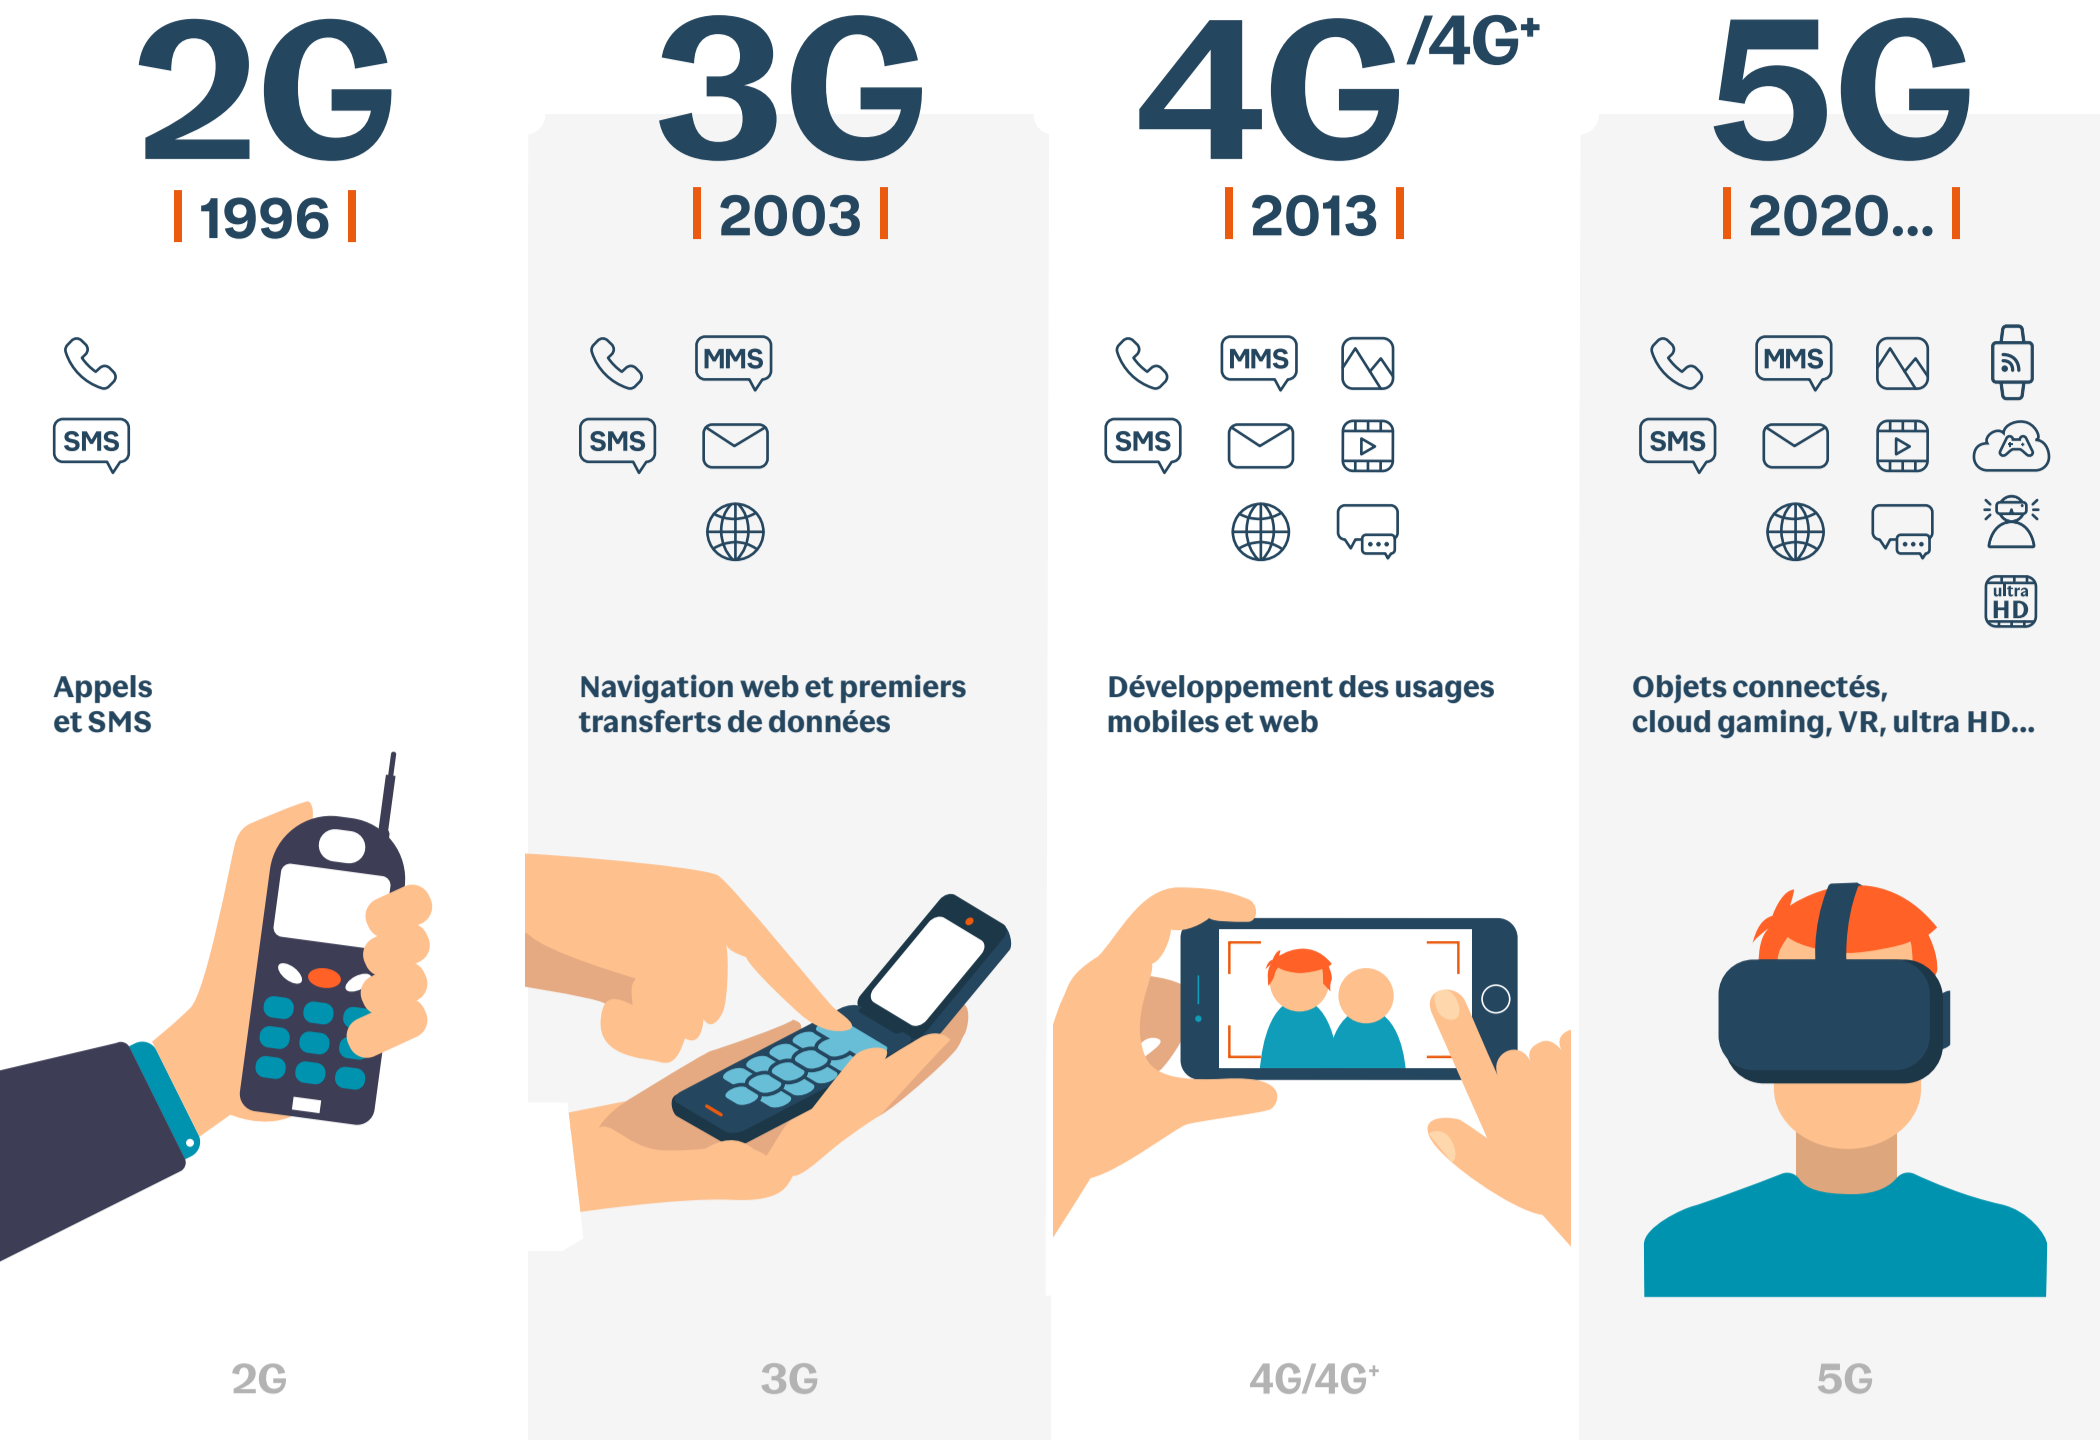

Evolution des usages mobiles

de la 2G... à la 5G

chez Bouygues Telecom

Vitesse de téléchargement*

Et ce que ça représente vraiment au quotidien !

Combien de temps pour télécharger un film de 800 Mo ?